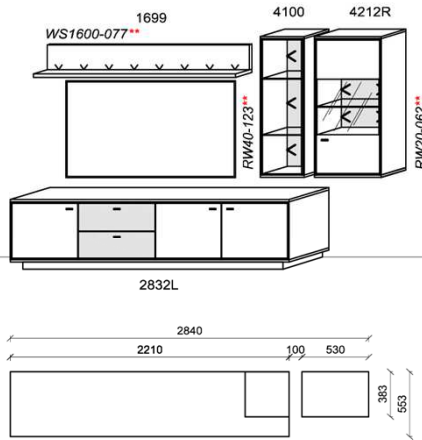

KITZALM - ALPENGLÜCK WOHNEN

Akzentfarbschlüssel

Gruppe	Farbton	Best.Nr.
Pr.1	Spalteiche Natur	SEN
Pr.2	Spalteiche Carbondgrau	SEG

*Akzent Best.Nr.

Kombinationen

Korpus: Salzkammergut Alteiche natur gebürstet

Hinweis

■ = gek. Akzentflächen wahlweise in den angegebenen Farbtönen

** = empfohlene Beleuchtung

Kombination K001

spiegelseitig zur Abbildung: K901

Stck	Bezeichnung	Bestellnr.	Pr.1	Pr.2
1x	TV-Unterteil	2832L-___*		
1x	Hängeelement	4212R-___*		
1x	Hängeregal	4100-___*		
1x	Wandboard	1699		

K001-___*Σ
spiegelseitig zur Abbildung: K901-___*

Empfohlenes Beleuchtungspaket:

1x	Rückwandbeleuchtung	RW20-062	
1x	Rückwandbeleuchtung	RW40-123	
1x	Wandboardbeleuchtung	WS1600-077	
1x	Trafo-Set	TRA30	
1x	Fernsteuerung	FS4	

Optionales Zubehör:

1x	Kabeldurchführung	KD2004	

B: 284
H: 196
T: 55,3
Watt: 26,2