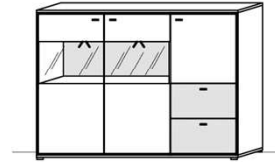

Highboard

3 Türen
2 Schübe
B: 160
T: 38,3
H: 128

Best.Nr.: 5634-___*

Pr.1:

Pr.2:

Fachbeleuchtung: FA1100-048 4,8 W

= Summe 4,8 W