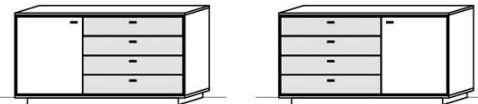

1 Tür
B: 53
T: 38,3
H: 84

Best.Nr.: 3210L 3210R

Pr.1:
Pr.2:

Sideboard

1 Tür
4 Schübe
B: 134,6
T: 38,3
H: 78,2

Best.Nr.: 3514L-_*

Pr.1:
Pr.2:

3514R-_*