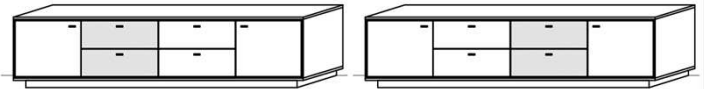

TV-Unterteil

2 Türen
4 Schübe
1 Kabelstufach

B: 230
T: 55,3
H: 60

Best.Nr.: 2924L-_*   2924R-_*
Pr.1:
Pr.2: