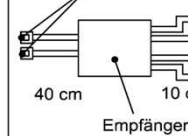

- 2x Trafoanschluss Stecker