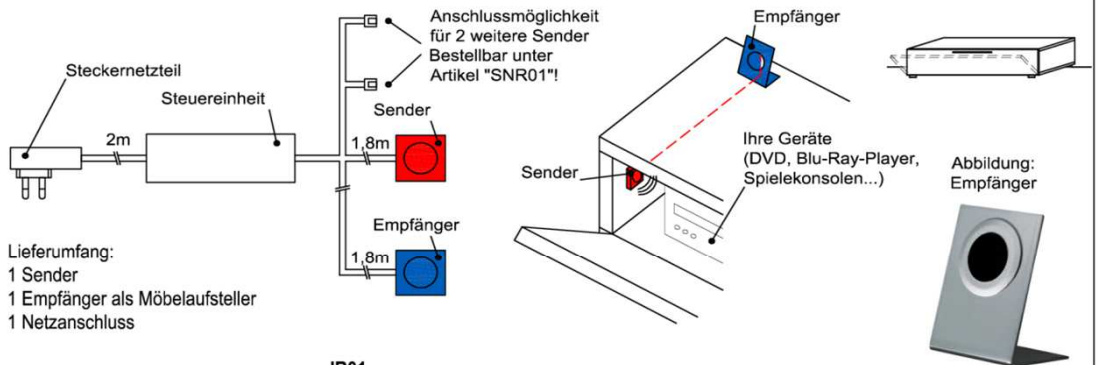

KITZALM - ALPENGLÜCK WOHNEN

Zubehör

Korpus: Salzkammergut Alteiche natur gebürstet

Akzentfarbschlüssel		
Gruppe	Farbton	Best.Nr
Pr.1	Spalteiche Natur	SEN
Pr.2	Spalteiche Carbongrau	SEG

*Akzent Best.Nr.

IR- Repeater (Funkübertragungs-Set)

Der Infrarot-Repeater ermöglicht Ihnen bei geschlossener Möbelklappe die dahinter stehenden Geräte anzusteuern.

Funktion:
Das Infrarot-Signal Ihrer Fernbedienung wird vom Empfänger aufgenommen und über den Sender in das jeweilige Möbelfach an Ihre Geräte weitergeleitet.

Anwendung:
Signalweiterleitung für Fernseher, HiFi-Anlagen, Spielekonsolen, DVD- & Blu-Ray-Player!

Best.Nr.:

Pr.1:

IR- Repeater Zusatzsender

1 Sender

Zusatzsender für die Signalübertragung in weiteren Multimediafächern!

Best.Nr.:

Pr.1:

Schubkasten Einteilungsset

1 paar Glasteiler für 3 Fächer

Hinweis:
Glasteiler in der Schubkastenbreite variabel einbaubar

Bestellhinweis
Bitte betreffende Type und Schub angeben!

Best.Nr.:

Pr.1:

SE02