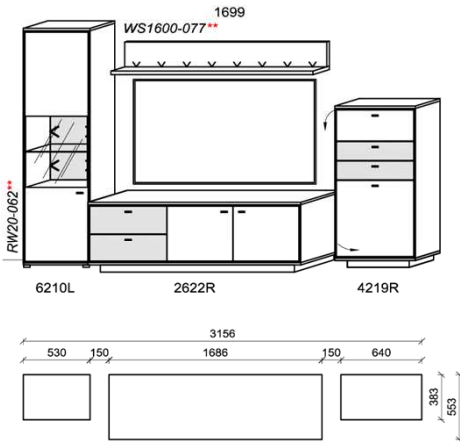

KITZALM - ALPENGLÜCK WOHNEN

Akzentfarbschlüssel

Gruppe	Farbton	Best.Nr.
Pr.1	Spalteiche Natur	SEN
Pr.2	Spalteiche Carbondgrau	SEG

*Akzent Best.Nr.

Kombinationen

Korpus: Salzkammergut Alteiche natur gebürstet

Hinweis

■ = gek. Akzentflächen wahlweise in den angegebenen Farbtönen

** = empfohlene Beleuchtung

Kombination K007

spiegelseitig zur Abbildung: K907

Stck	Bezeichnung	Bestellnr.	Pr.1	Pr.2
1x	Standelement	6210L-___*		
1x	TV-Unterteil	2622R-___*		
1x	Standelement	4219R-___*		
1x	Wandpaneel	1699		
		K007-___*Σ		

spiegelseitig zur Abbildung: K907-___*

Empfohlenes Beleuchtungspaket:

1x	Rückwandbeleuchtung	RW20-062	
1x	Wandboardbeleuchtung	WS1600-077	
1x	Trafo-Set	TRA15	
1x	Fernsteuerung	FS4	

Optionales Zubehör:

1x	Kabeldurchführung	KD2004	

B: 315,6
H: 204
T: 55,3
Watt: 13,9