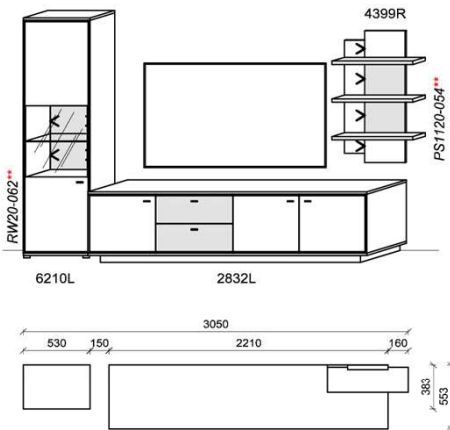

Optionales Zubehör:

| | | | |
|----|-------------------|--------|--|
| 1x | Kabeldurchführung | KD2004 | |
|----|-------------------|--------|--|

B: 284
H: 196
T: 55,3
Watt: 26,2

Kombination K006

spiegelseitig zur Abbildung: K906