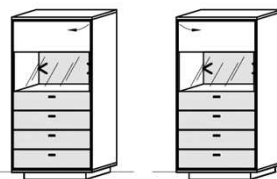

Standelement

1 Tür
3 Schübe
B: 64
T: 38,3
H: 138

Best.Nr.: 4213L-_*   4213R-_*
Pr.1:
Pr.2:

Rückwandbel.: RW10-031   3,1 W

= Summe   3,1 W