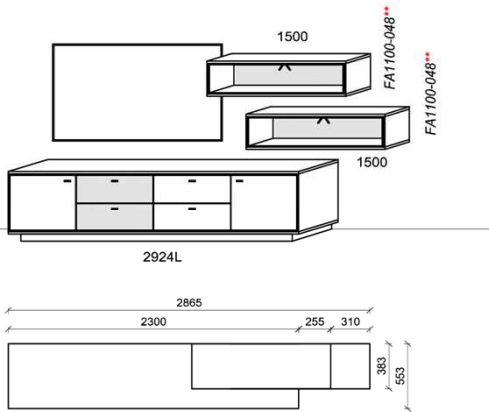

*Akzent Best.Nr.

Kombinationen

Hinweis

■ = gek. Akzentflächen wahlweise in den angegebenen Farbtönen

** = empfohlene Beleuchtung

Kombination K003

spiegelseitig zur Abbildung: K903

| Stck | Bezeichnung | Bestellnr. | Pr.1 | Pr.2 |
|------|--------------|--------------------|------|------|
| 1x | TV-Unterteil | 2924L-___* | | |
| 2x | Hängeelement | 1500-___* à | | |
| | | K003-___* Σ | | |