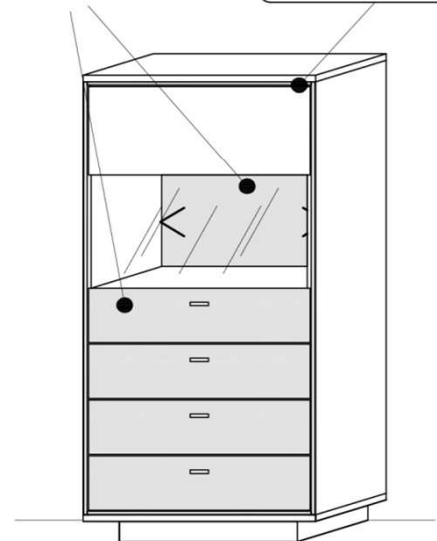

Bestellhinweis:
Akzent Best.Nr. bitte bei der
Bestellung angeben!

Akzentflächen

- Rückwände
- Fronten

Rahmen:
Rahmen ausschließlich
in Akzentfarbe Carbongrau!

Kabelstaufach

- Kabelstaufach für optimale Unterbringung sämtlicher Anschlussleitungen. Realisiert durch ausreichend zurückspringende Rückwand im hinteren Bereich des TV-Unterteils.
- Optional: Kabeldurchlass (siehe Zubehör)