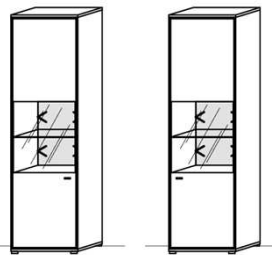

Best.Nr.: 2932L-_* 2932R-_*
Pr.1:
Pr.2:

TV-Unterteil

2 Türen
4 Schübe
1 Kabelstufach

B: 230
T: 55,3
H: 60

Best.Nr.: 2924L-_* 2924R-_*
Pr.1:
Pr.2:

Standelement

1 Tür
B: 53
T: 38,3
H: 204

Best.Nr.: 6210L-_* 6210R-_*
Pr.1:
Pr.2: