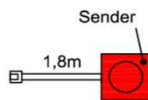

IR- Repeater Zusatzsender

1 Sender

Zusatzsender für die Signalübertragung in weiteren Multimediafächern!