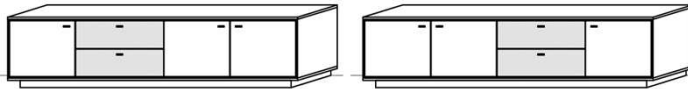

*Akzent Best.Nr.

Stand-, Hängeelemente

Korpus: Salzkammergut Alteiche natur gebürstet

Hinweis

■ = gek. Akzentflächen wahlweise in den angegebenen Farbtönen!

TV-Unterteil

3 Türen
2 Schübe
1 Kabelstufach

B: 230
T: 55,3
H: 60