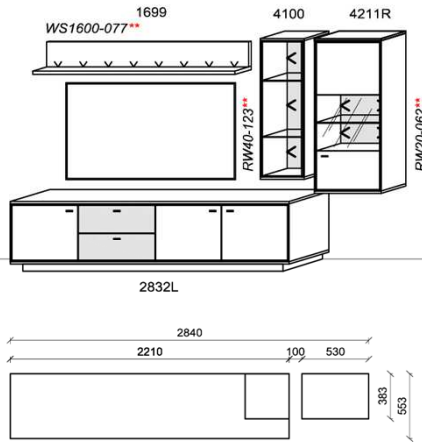

KITZALM - ALPENGLÜCK WOHNEN

Akzentfarbschlüssel		
Gruppe	Farbton	Best.Nr
Pr.1	Spalteiche Natur	SEN
Pr.2	Spalteiche Carbondgrau	SEG

*Akzent Best.Nr.

Kombinationen

Korpus: Salzkammergut Alteiche natur gebürstet

Hinweis

■ = gek. Akzentflächen wahlweise in den angegebenen Farbtönen

** = empfohlene Beleuchtung

Kombination K005

spiegelseitig zur Abbildung: K905

Stck	Bezeichnung	Bestellnr.	Pr.1	Pr.2
1x	TV-Unterteil	2832L-___*		
1x	Hängeelement	4211R-___*		
1x	Hängeregal	4100-___*		
1x	Wandboard	1699		

K005-___*Σ
spiegelseitig zur Abbildung: K905-___*

Empfohlenes Beleuchtungspaket:

1x	Rückwandbeleuchtung	RW20-062	
1x	Rückwandbeleuchtung	RW40-123	
1x	Wandboardbeleuchtung	WS1600-077	
1x	Trafo-Set	TRA30	
1x	Fernsteuerung	FS4	

Optionales Zubehör:

1x	Kabeldurchführung	KD2004	

B: 284
H: 196
T: 55,3
Watt: 26,2