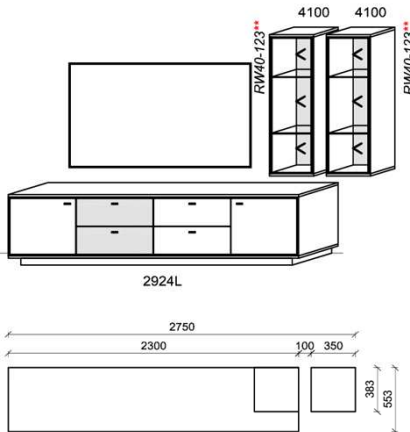

Optionales Zubehör:

| | | | |
|----|-------------------|--------|--|
| 1x | Kabeldurchführung | KD2004 | |
|----|-------------------|--------|--|

B: 286,5
H: 151
T: 55,3
Watt: 9,6

Kombination K004

spiegelseitig zur Abbildung: K904