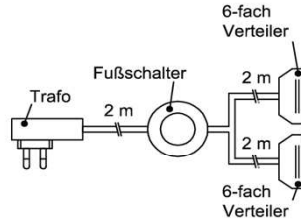

Trafo-Set 60 Watt

- 1x Fußschalter
- 1x Trafo 60 Watt
- 2x 6-fach Verteiler