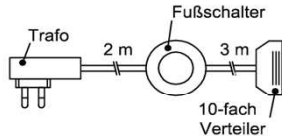

*Akzent Best.Nr.

Trafo-Set 15 Watt

- 1x Fußschalter
- 1x Trafo 15 Watt
- 1x 6-fach Verteiler

Best.Nr.: **TRA15**
Pr.1:

Trafo-Set 30 Watt

- 1x Fußschalter
- 1x Trafo 30 Watt
- 1x 10-fach Verteiler

Best.Nr.: **TRA30**
Pr.1: