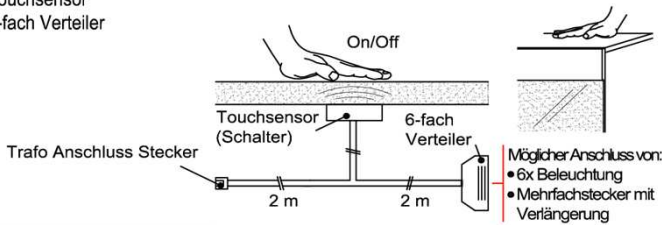

Touchsensor-Set (Lichtschaltung)

Verdeckter Lichtschalter für komfortables Schalten durch Berühren der Korpusoberfläche!

- 1x Touchsensor
- 1x 6-fach Verteiler