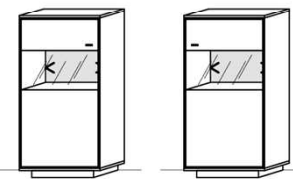

Best.Nr.: 4210L-_*   4210R-_*
Pr.1:
Pr.2:

Rückwandbel.: RW10-031   3,1 W

= Summe   3,1 W