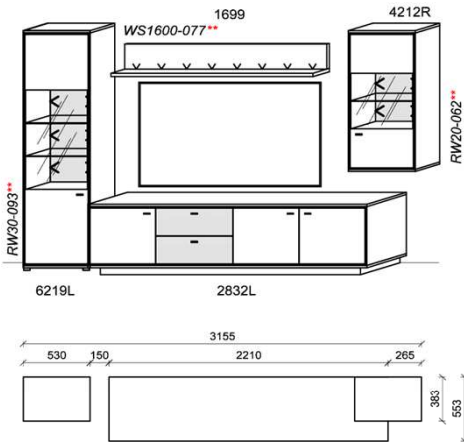

Optionales Zubehör:

| | | | |
|----|-------------------|--------|--|
| 1x | Kabeldurchführung | KD2004 | |
|----|-------------------|--------|--|

B: 315,6
H: 204
T: 55,3
Watt: 13,9

Kombination K008

spiegelseitig zur Abbildung: K908