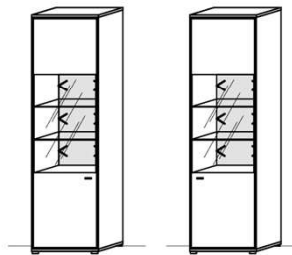

Standelement

1 Tür
B: 53
T: 38,3
H: 204

Best.Nr.: 6219L-_*   6219R-_*
Pr.1:
Pr.2:

Rückwandbel.: RW30-093   9,3 W

= Summe   9,3 W

Standelement

1 Tür
B: 64
T: 38,3
H: 138