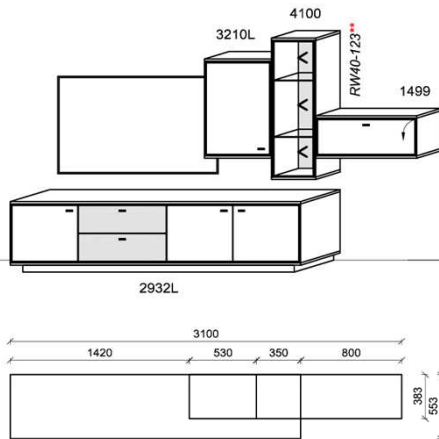

Optionales Zubehör:

| | | | |
|----|-------------------|--------|--|
| 1x | Kabeldurchführung | KD2004 | |
|----|-------------------|--------|--|

B: 284
H: 196
T: 55,3
Watt: 26,2

Kombination K002

spiegelseitig zur Abbildung: K902